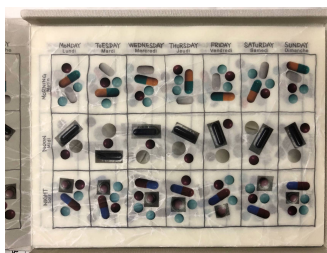

BEFORE TODAY WAS TOMORROW

Motoko Tachikawa

*Matin, midi, soir /
Morning, Noon and
Night*
Livre d'artiste
15 x 20 cm fermé
15 x 480 cm ouvert
Impression
numérique jet encre
pigmentaire sur
papier japon ciré
Couverture : papier
japon, boîte toile.
2018
Ed. 3/4 + 1 E.A.

300 Euros

*Before today was
tomorrow*
Livre d'artiste
50 x 41 cm fermé
50 x 560 cm ouvert
Impression
numérique jet encre
pigmentaire sur
papier fine art.
Couverture coffret
en toile.
2020
Ed. 1/6

2000 Euros

2200 Euros

*Easy come, easy go
(Rotulus)*
220 x 34 cm
Impression
numérique jet encre
pigmentaire, crayon
sur papier calque
polyester
2020
Pièce unique.

1200 Euros

Easy come, easy go
75 x 55 cm
Impression
numérique jet encre
pigmentaire et
crayon sur papier
fine art
2020
Ed. 1/4