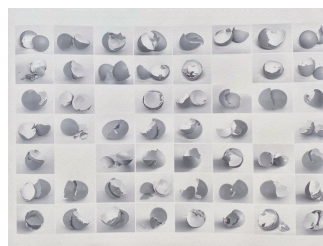

2200 Euros

*Easy come, easy go
(Rotulus)*
220 x 34 cm
Impression
numérique jet encre
pigmentaire, crayon
sur papier calque
polyester
2020
Pièce unique.

1200 Euros

Easy come, easy go
75 x 55 cm
Impression
numérique jet encre
pigmentaire et
crayon sur papier
fine art
2020
Ed. 1/4

1100 Euros

BEFORE TODAY WAS TOMORROW

Motoko Tachikawa

Before today was tomorrow
(installation)
95 x 505 cm
Coquilles d'oeuf, bois
2019-20
Pièce unique.

2600 Euros

Where are we now I
80 x 60 cm
Impression
numérique jet encre
pigmentaire sur
papier fine art.
2020
Ed. 1/10

1000 Euros

Where are we now II
50 x 70 cm
Impression
numérique jet encre
pigmentaire sur
papier fine art.
2020
Ed. 1/10

800 Euros

Where are we now III
50 x 70 cm
Impression
numérique jet encre
pigmentaire sur
papier fine art.
2020
Ed. 1/10