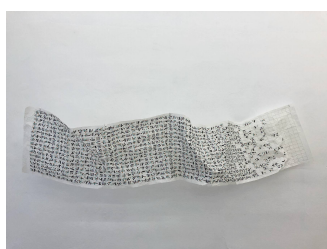

BEFORE TODAY WAS TOMORROW

Motoko Tachikawa

*Matin, midi, soir /
Morning, Noon and
Night*
Livre d'artiste
15 x 20 cm fermé
15 x 480 cm ouvert
Impression
numérique jet encre
pigmentaire sur
papier japon ciré
Couverture : papier
japon, boîte toile.
2018
Ed. 3/4 + 1 E.A.

300 Euros

*Before today was
tomorrow*
Livre d'artiste
50 x 41 cm fermé
50 x 560 cm ouvert
Impression
numérique jet encre
pigmentaire sur
papier fine art.
Couverture coffret
en toile.
2020
Ed. 1/6

2000 Euros

*Matin, midi, soir /
Morning, Noon and
Night*
42 x 200 cm
Impression
numérique jet encre
pigmentaire, crayon
sur papier japon ciré
2020
Pièce unique.

1300 Euros

*Easy come, easy go
(Installation)*
153 x 325 cm
Bougies, bois
2019-20
Pièce unique.

2200 Euros

*Easy come, easy go
(Rotulus)*
220 x 34 cm
Impression
numérique jet encre
pigmentaire, crayon
sur papier calque
polyester
2020
Pièce unique.

1200 Euros

Easy come, easy go
75 x 55 cm
Impression
numérique jet encre
pigmentaire et
crayon sur papier
fine art
2020
Ed. 1/4